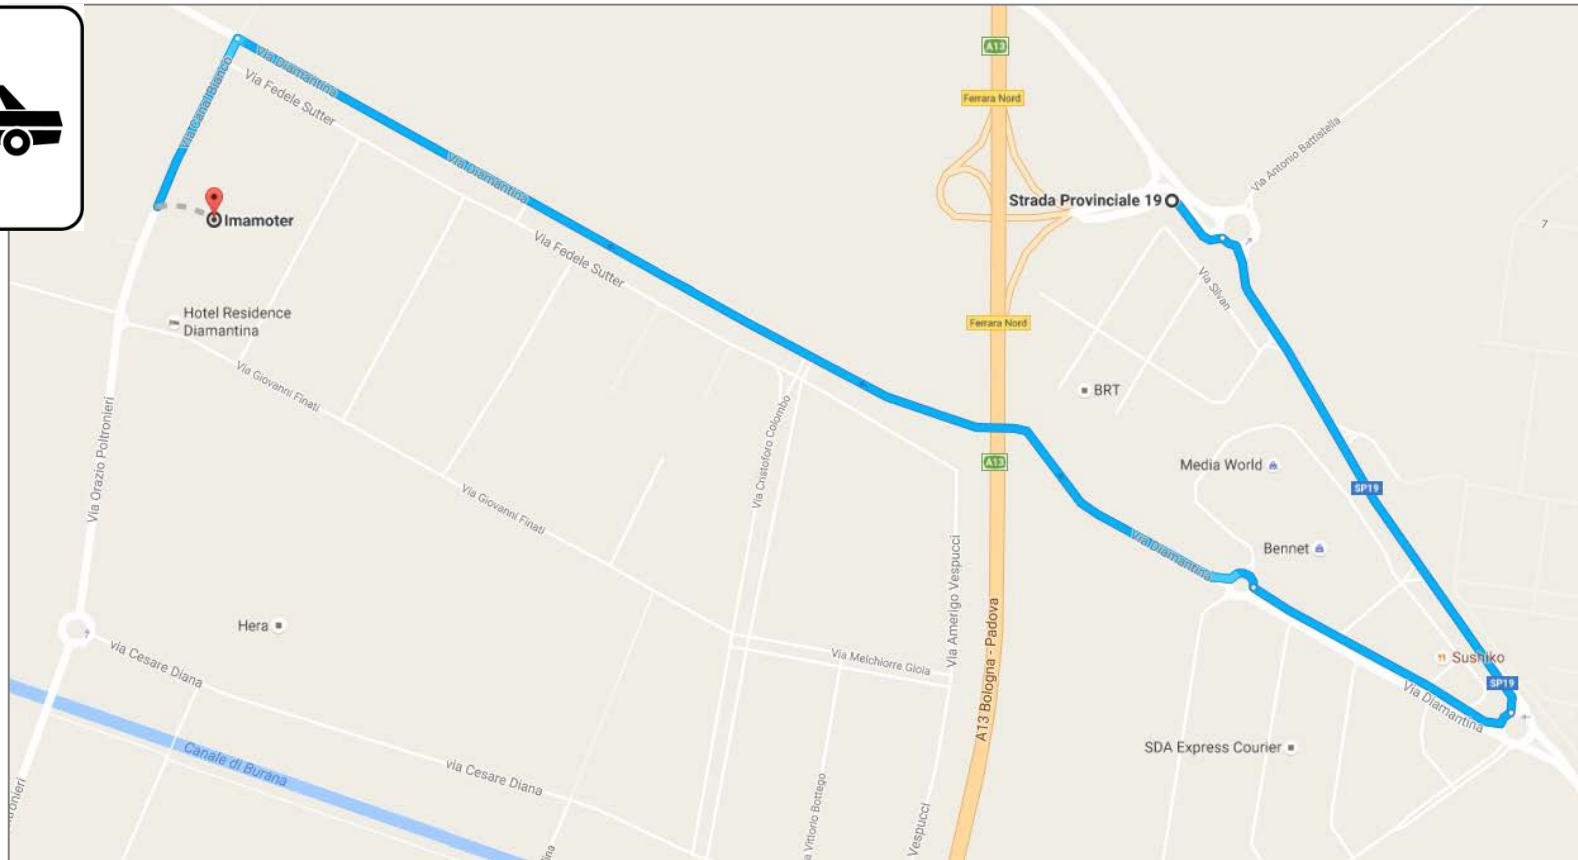

ISTITUTO IMAMOTER CNR – Sede principale di Ferrara

Via Canal Bianco, 28 – 44124 Ferrara

Posizione geografica della Sede principale di IMAMOTER

Rispetto al centro di Ferrara l'Istituto IMAMOTER si trova nella zona industriale nord, in prossimità della uscita autostradale del casello di Ferrara Nord dell'autostrada A13.

ISTITUTO IMAMOTER CNR

Via Canal Bianco, 28 – 44124 Ferrara

Tragitto consigliato per autovetture (Autostrada A13 – Uscita Ferrara Nord)

All'uscita FE Nord svoltare a destra per Via Eridano fino alla rotonda del Parco Commerciale Diamante, quindi svoltare a destra e proseguire per Via Diamantina fino all'incrocio con Via Canal Bianco. All'incrocio con Via Canal Bianco svoltare a sinistra e, dopo 200 metri, a sinistra c'è l'Istituto IMAMOTER.