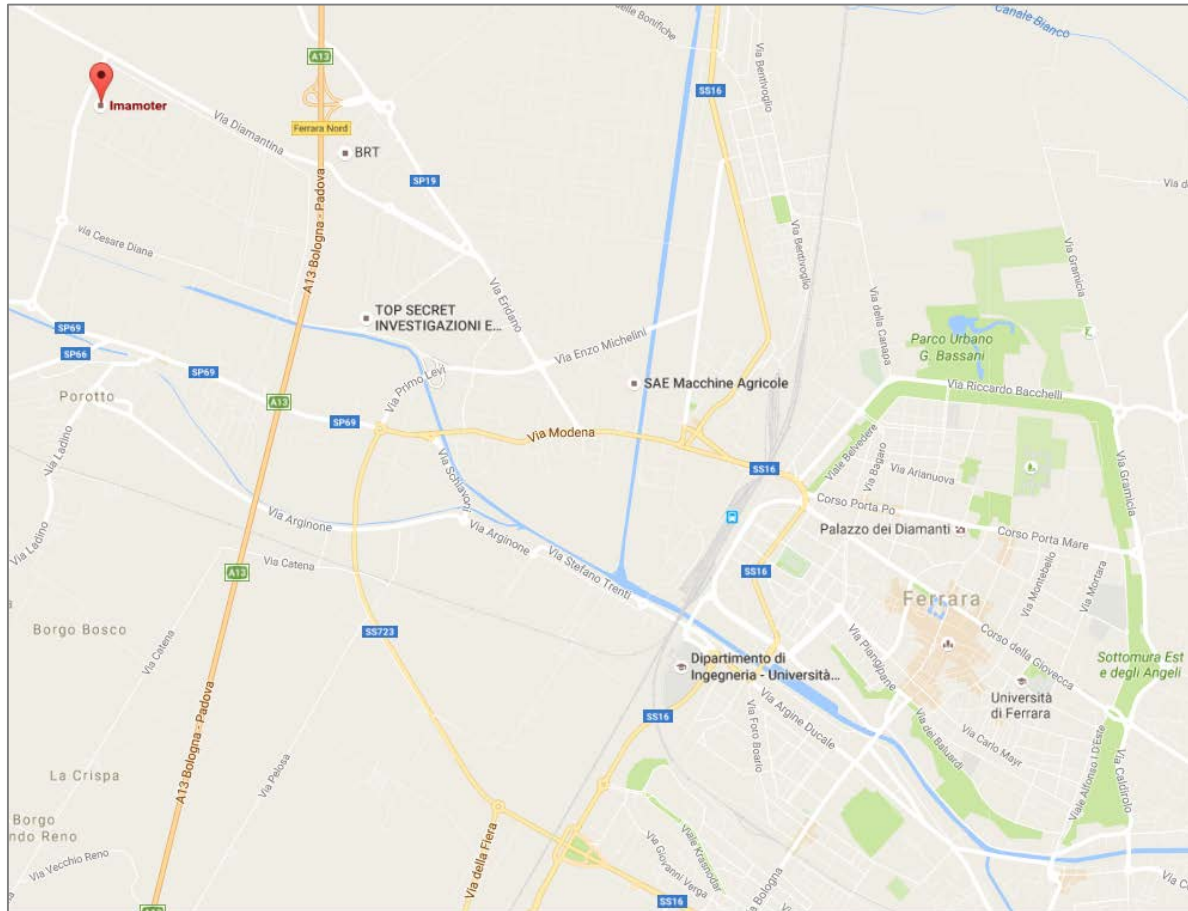

ISTITUTO IMAMOTER CNR – Sede principale di Ferrara

Via Canal Bianco, 28 – 44124 Ferrara

Posizione geografica della Sede principale di IMAMOTER

Rispetto al centro di Ferrara l'Istituto IMAMOTER si trova nella zona industriale nord, in prossimità della uscita autostradale del casello di Ferrara Nord dell'autostrada A13.

ISTITUTO IMAMOTER CNR

Via Canal Bianco, 28 – 44124 Ferrara

Tragitto consigliato per autovetture (Autostrada A13 – Uscita Ferrara Nord)

All'uscita FE Nord svoltare a destra per Via Eridano fino alla rotonda del Parco Commerciale Diamante, quindi svoltare a destra e proseguire per Via Diamantina fino all'incrocio con Via Canal Bianco. All'incrocio con Via Canal Bianco svoltare a sinistra e, dopo 200 metri, a sinistra c'è l'Istituto IMAMOTER.