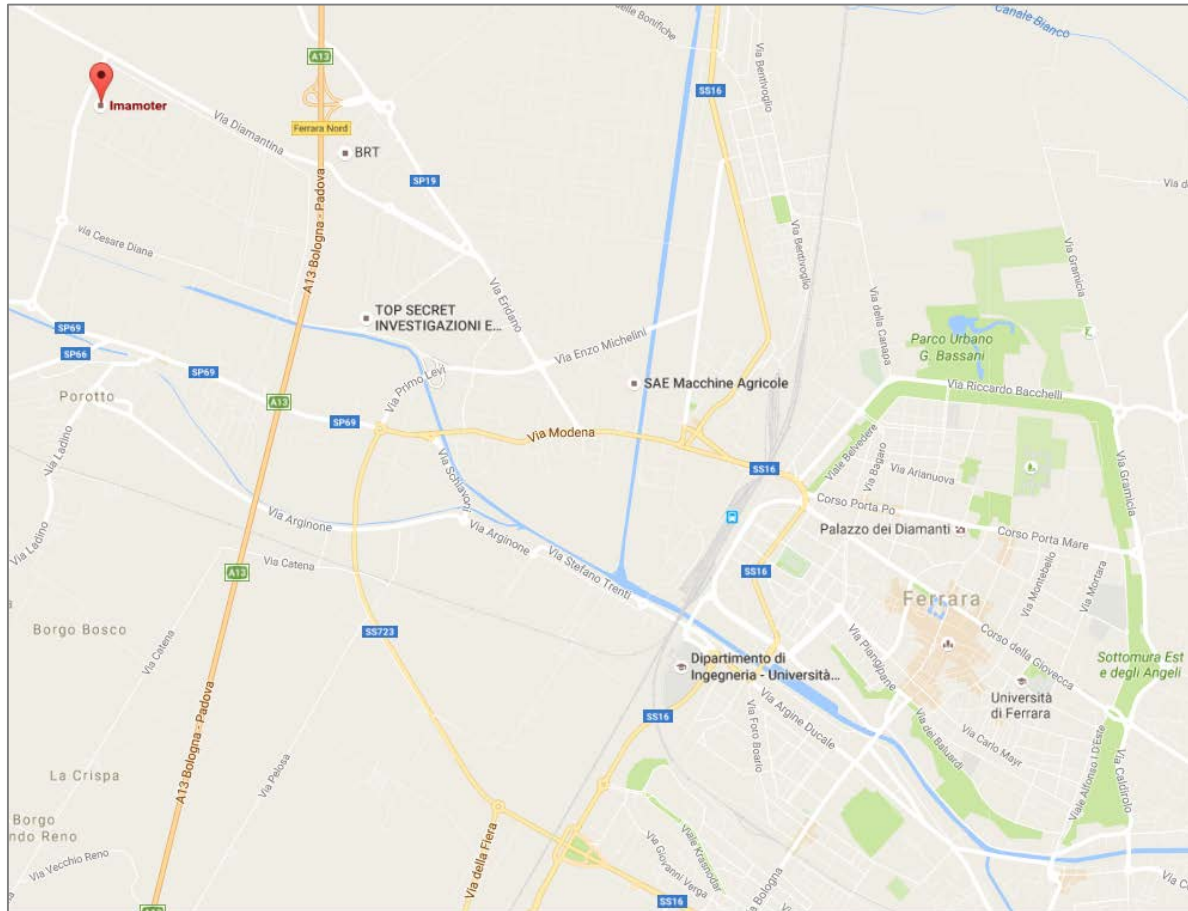

# ISTITUTO IMAMOTER CNR – Sede principale di Ferrara

Via Canal Bianco, 28 – 44124 Ferrara

Posizione geografica della Sede principale di IMAMOTER

Rispetto al centro di Ferrara l'Istituto IMAMOTER si trova nella zona industriale nord, in prossimità della uscita autostradale del casello di Ferrara Nord dell'autostrada A13.

# ISTITUTO IMAMOTER CNR

Via Canal Bianco, 28 - 44124 Ferrara

Tragitto consigliato per autocarri e autoarticolati (Autostrada A13 – Uscita Ferrara Nord)

All'uscita FE Nord svoltare a destra e proseguire per Via Eridano. Alla rotonda del Parco Commerciale Diamante proseguire per Via Francesco Luigi Ferrari. All'incrocio svoltare a sinistra e percorrere tutta Via Cesare Diana. Alla rotonda svoltare a destra per Via Orazio Poltronieri e proseguire per Via Canal Bianco, dopo 200 metri a destra c'è l'Istituto IMAMOTER.