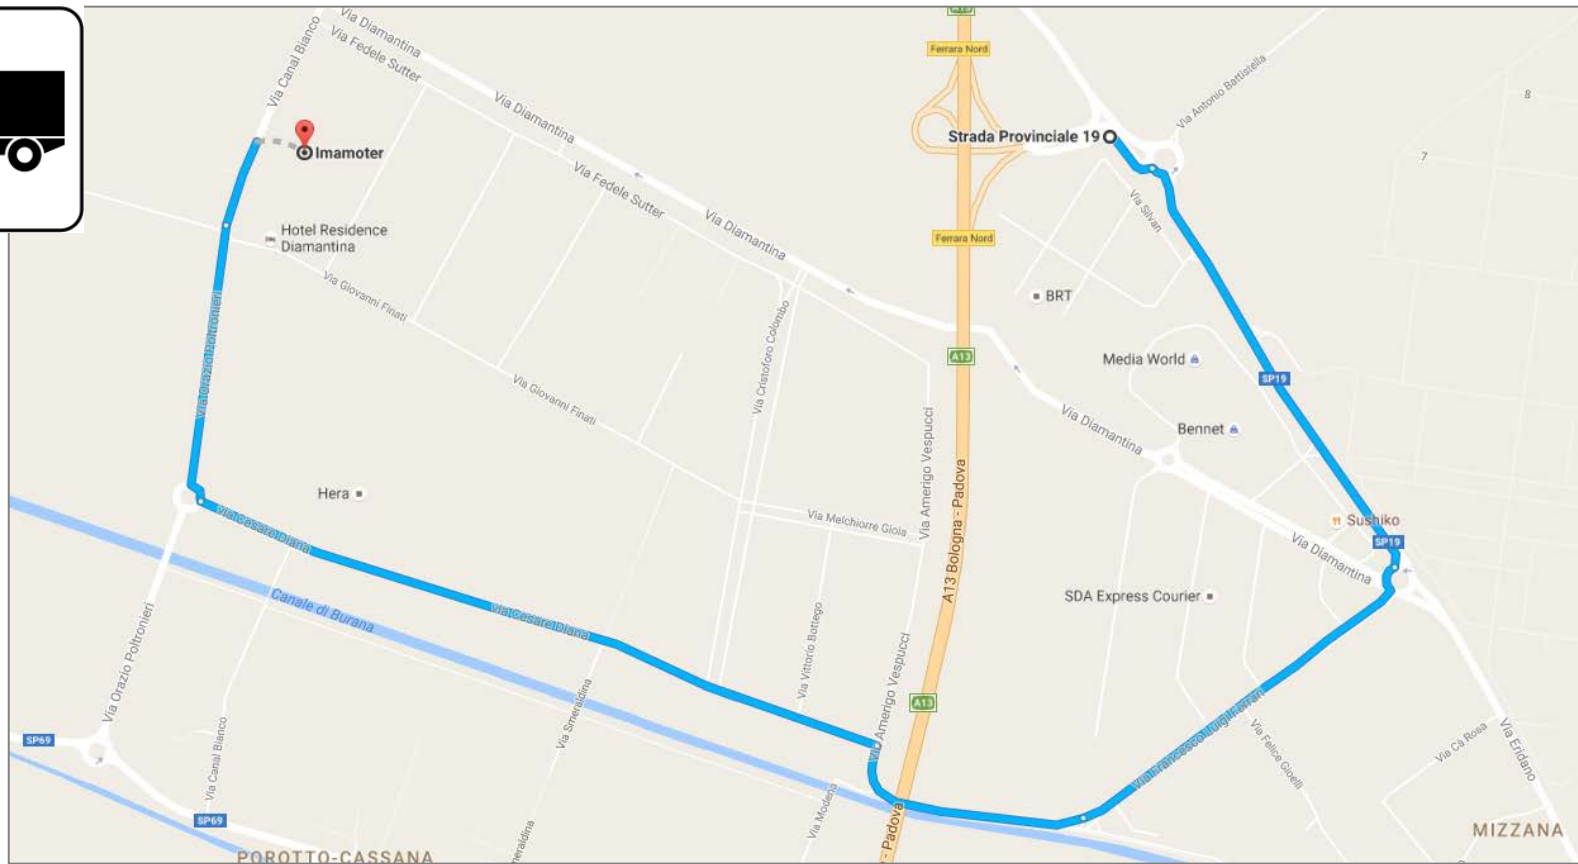

# ISTITUTO IMAMOTER CNR – Sede principale di Ferrara

Via Canal Bianco, 28 – 44124 Ferrara

Posizione geografica della Sede principale di IMAMOTER

Rispetto al centro di Ferrara l'Istituto IMAMOTER si trova nella zona industriale nord, in prossimità della uscita autostradale del casello di Ferrara Nord dell'autostrada A13.

# ISTITUTO IMAMOTER CNR

Via Canal Bianco, 28 - 44124 Ferrara

Tragitto consigliato per autocarri e autoarticolati (Autostrada A13 – Uscita Ferrara Nord)

All'uscita FE Nord svoltare a destra e proseguire per Via Eridano. Alla rotonda del Parco Commerciale Diamante proseguire per Via Francesco Luigi Ferrari. All'incrocio svoltare a sinistra e percorrere tutta Via Cesare Diana. Alla rotonda svoltare a destra per Via Orazio Poltronieri e proseguire per Via Canal Bianco, dopo 200 metri a destra c'è l'Istituto IMAMOTER.