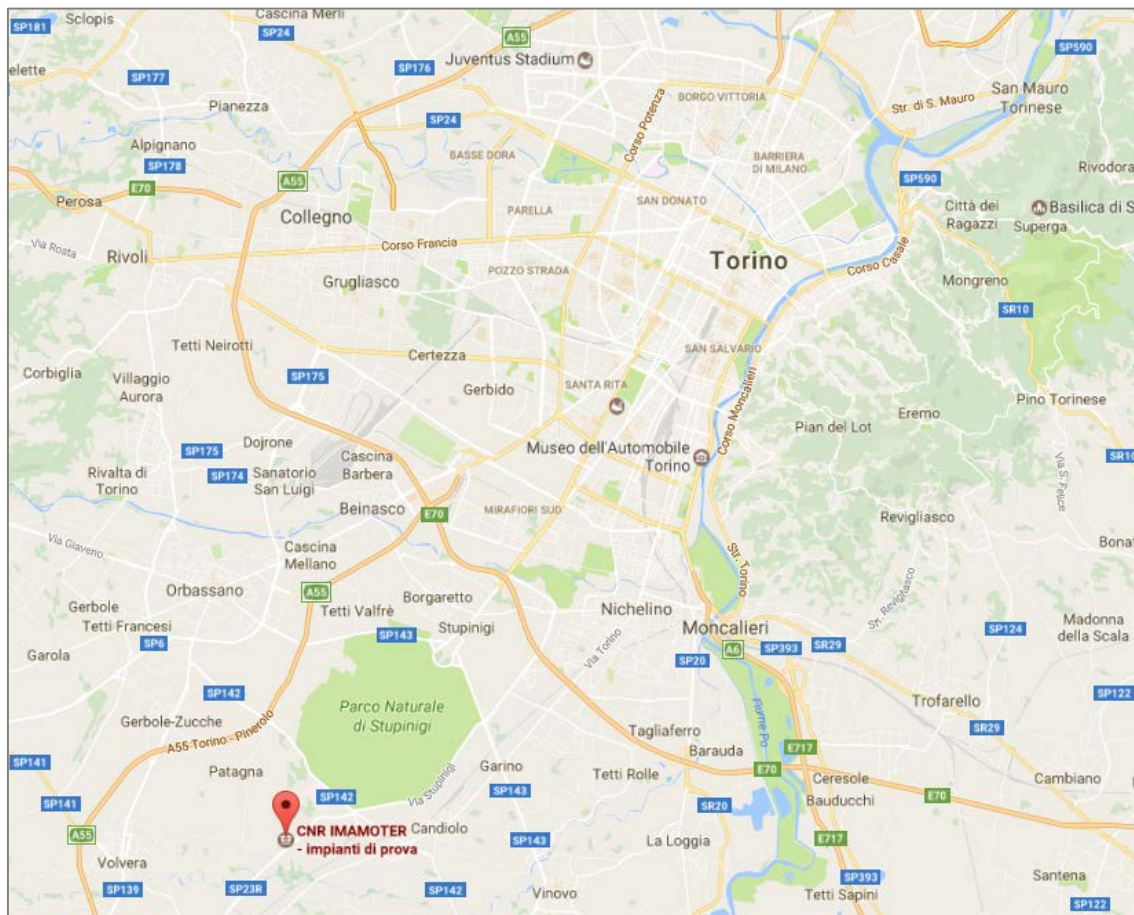

ISTITUTO IMAMOTER CNR – Impianti di prova di Candiolo

Strada Provinciale 23R del Colle del Sestriere, 18 – 10060 Candiolo (TO)

Posizione geografica degli Impianti di prova IMAMOTER di Candiolo

Rispetto al centro di Torino gli impianti di prova dell'Istituto IMAMOTER si trovano a sud, in prossimità del Parco Naturale di Stupinigi.